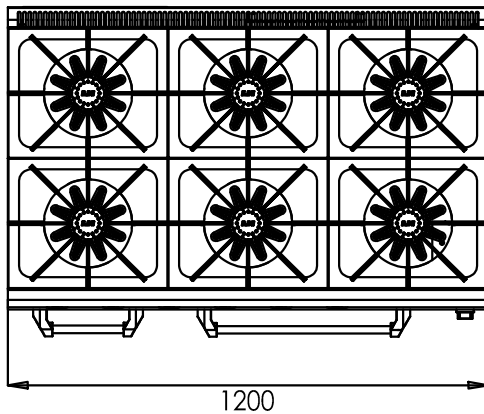

## Cocina CLH 120

Material: Acero Inox. AISI 430		Dimensiones totales: 1200 x 750 x 850 mm.	
Accesorio	Descripción	Consumo	
	Hornalla	6.000 Kcal.	
-PL -PA -B.M.	<u>Módulo de accesorio 40</u> -Plancha o -Parrilla o -Baño María.	13.500 Kcal.	
-PL -PA -B.M.	<u>Módulo de accesorio 80</u> -Plancha o -Parrilla o -Baño María.	27.000 Kcal.	
-PL -PA -B.M.	<u>Módulo de accesorio 120</u> -Plancha o -Parrilla o -Baño María.	40.500 Kcal.	
-H	-Horno	17.200 Kcal.	