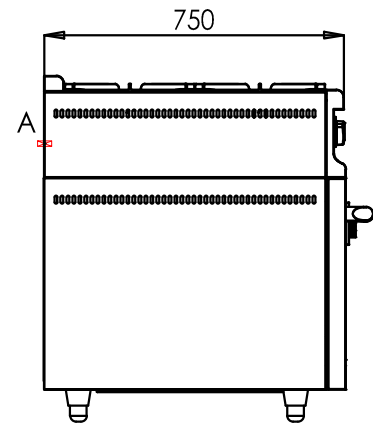

## Cocina CLH 120

Material: Acero Inox. AISI 430		Dimensiones totales: 1200 x 750 x 850 mm.	
Accesorio	Descripción	Consumo	
	Hornalla	6.000 Kcal.	
-PL -PA -B.M.	<u>Módulo de accesorio 40</u> -Plancha o -Parrilla o -Baño María.	13.500 Kcal.	
-PL -PA -B.M.	<u>Módulo de accesorio 80</u> -Plancha o -Parrilla o -Baño María.	27.000 Kcal.	
-PL -PA -B.M.	<u>Módulo de accesorio 120</u> -Plancha o -Parrilla o -Baño María.	40.500 Kcal.	
-H	-Horno	17.200 Kcal.	