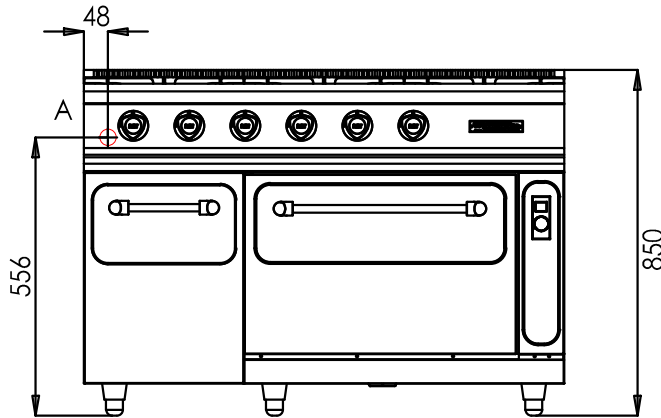

## Cocina CLH 120

Material: Acero Inox. AISI 430		Dimensiones totales: 1200 x 750 x 850 mm.	
Accesorio	Descripción	Consumo	
	Hornalla	6.000 Kcal.	
-PL -PA -B.M.	<u>Módulo de accesorio 40</u> -Plancha o -Parrilla o -Baño María.	13.500 Kcal.	
-PL -PA -B.M.	<u>Módulo de accesorio 80</u> -Plancha o -Parrilla o -Baño María.	27.000 Kcal.	
-PL -PA -B.M.	<u>Módulo de accesorio 120</u> -Plancha o -Parrilla o -Baño María.	40.500 Kcal.	
-H	-Horno	17.200 Kcal.	