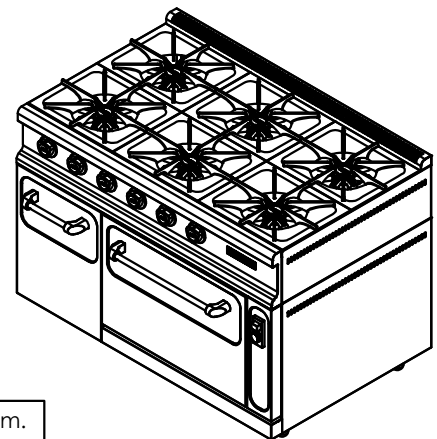

## Cocina CLH 120

Material: Acero Inox. AISI 430		Dimensiones totales: 1200 x 750 x 850 mm.	
Accesorio	Descripción	Consumo	
	Hornalla	6.000 Kcal.	
-PL -PA -B.M.	<u>Módulo de accesorio 40</u> -Plancha o -Parrilla o -Baño María.	13.500 Kcal.	
-PL -PA -B.M.	<u>Módulo de accesorio 80</u> -Plancha o -Parrilla o -Baño María.	27.000 Kcal.	
-PL -PA -B.M.	<u>Módulo de accesorio 120</u> -Plancha o -Parrilla o -Baño María.	40.500 Kcal.	
-H	-Horno	17.200 Kcal.	