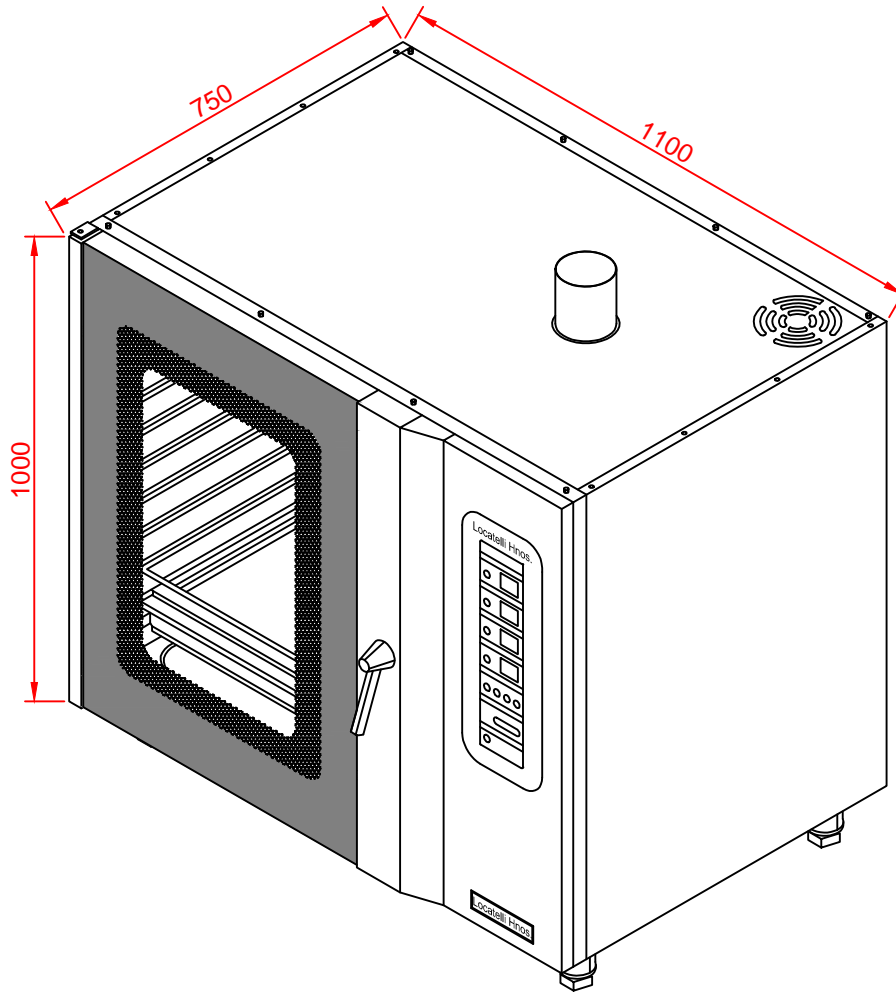

Perspectiva Isométrica

	220 V.C.A.
	Desagüe
	Entrada de gas
	Entrada de agua
Altura sobre el nivel del piso: 80 cm	
Consumo elec: 1 HP	
Consumo gas: 17.200 kcal	

Vista Superior